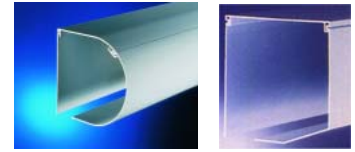

System ST-RS / STE-RS / STR-RS / STU-RS

weiß oder Standard RAL lackiert

	<p>Rollladenkasten: Oberteil und Linksrolleraußenblende und RR-Blende aus 2 mm starkem stranggepresstem Aluminium, pulverbeschichtet. Kasten in 20 Grad abgeschrägter oder halbrunder Ausführung. Kopfstücke aus Aluminium-Druckguss. Oberschiene aus verzinktem Stahl mit Jalousieträgern</p> <p>Sonderausführungen: STE: mit Putzträgerblende und Aluminiumputzschiene Zusatzsystem VIS (integrierter Insektenschutzrollo)</p>
	<p>Schienen: Abstandsschiene 69 x 27 mm bzw. 84 x 27 mm aus Aluminium und Führungsschiene 18 x 18 mm aus Aluminium mit schwarzem Keder Insektenschutzführung 32 x 18 mm in Verbindung mit Abstandsschiene 84 x 27 mm in Farbe und Ausführung dem Kasten angepasst. Schienenabschlüsse aus Stahl als Sonderausstattung.</p> <p>Lamellenführungsstifte aus Vollkunststoff schwarz, witterungs- und UV-beständig.</p>
	<p>Lamellenpaket: Flexible ungebördelte Flachlamelle 80 mm breit aus speziallackiertem Aluminium doppelt einbrennlackiert,</p> <p>Farben: RAL 1013, 6005, 7016, 7035, 8077,9006, 9007, 9010, 9016, DB 703</p> <p>Texband aus Trevira mit Kantenschutz hochfest schwarz, knick- und bruchfrei, temperatur-, witterungs- und UV-beständig, Breite 8 mm. Leiterkordel aus Trevira, schwarz, abriebfest mit dreifach geflochtenen Stegen, Feuchtigkeit und Schmutz abweisend, mikrobefest und UV-beständig.</p>
	<p>Unterschiene: Aus stranggepresstem Aluminium, in Farbe und Ausführung dem Kasten angepasst.</p>
	<p>Bedienung: Kopfleistenmotor 230 V mit elektronischer Endabschaltung, Kabellänge 0,5 m mit angeflanschter Hirschmannkupplung Funkfernsteuerung oder kombinierter Sonnen-Windwächter als Sonderausstattung</p>

Kastengrößen (Höhe einschließlich Kasten in mm)

Kasten	-	mit VIS
165	2200	-
180	2800	2400
205	3600	2400

Maximale Elementbreite: 3600 mm pro Feld
Maximale Elementhöhe: 3600 mm
Maximale Behangfläche: 13 m²
Minimale Elementbreite: 720 mm