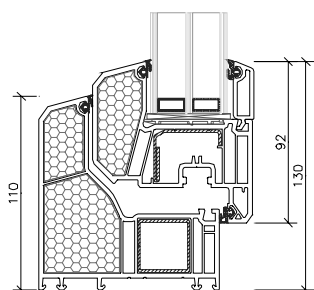

Profilübersicht

Kunststoff-Fenster 2006

PÜKF 04/2006

Trittschutz - Balkontüranschluss		
		
Trittschutz 25 mm	Trittschutz 27,5 mm	Anschluss 100 mm
PSK-Balkontüre		
Classic 70	Novum Top	Novum Sinus
		
PSK Flügel 80 mm Alternativ: Flügel 105 mm	PSK Flügel 80 mm Alternativ: Flügel 105 mm	PSK Flügel 80 mm Alternativ: -
Novum Haustüre		
		
Rahmen 80 mm Flügel 120 mm	Bodenschwelle 20 mm	Bodenschwelle 43 mm Alternativ: Bodenschwelle 100 mm

Profilübersicht

Kunststoff-Fenster 2006

PÜKF 04/2006

Novum Haustüre

Vorsatzzarge 58 mm

Flügel 120 mm
nach außen öffnend

Bodenschwelle 20 mm
nach außen öffnend

Novum Plus

Rahmen 110mm
Flügel 92 mm

Stulp 116 mm

Pfosten 171 mm