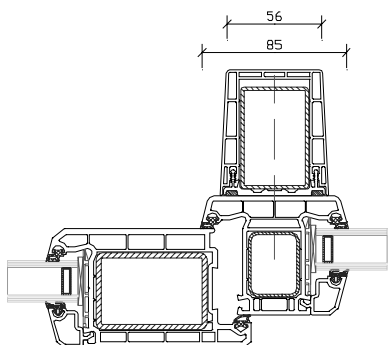

Profilübersicht

Kunststoff-Fenster 2006

PÜKF 04/2006

Trittschutz - Balkontüranschluss		
		
Trittschutz 25 mm	Trittschutz 27,5 mm	Anschluss 100 mm
PSK-Balkontüre		
Classic 70	Novum Top	Novum Sinus
		
PSK Flügel 80 mm Alternativ: Flügel 105 mm	PSK Flügel 80 mm Alternativ: Flügel 105 mm	PSK Flügel 80 mm Alternativ: -
Novum Haustüre		
		
Rahmen 80 mm Flügel 120 mm	Bodenschwelle 20 mm	Bodenschwelle 43 mm Alternativ: Bodenschwelle 100 mm

Profilübersicht

Kunststoff-Fenster 2006

PÜKF 04/2006

Novum Haustüre

Vorsatzzarge 58 mm

Flügel 120 mm
nach außen öffnend

Bodenschwelle 20 mm
nach außen öffnend

Novum Plus

Rahmen 110mm
Flügel 92 mm

Stulp 116 mm

Pfosten 171 mm