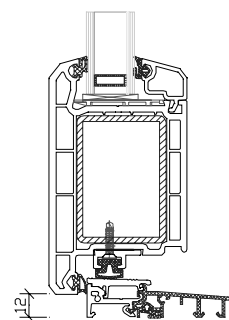

Profilübersicht

Kunststoff-Fenster 2006

PÜKF 04/2006

Kopplungen		
Eckkopplung 90°	Variable Kopplung 80 mm	
Rolladenführungen		
Führung 40 x 45 mm mit Keder	Führung 70 x 45 mm mit Keder	Führung 27 x 35,5 mm mit Keder
Aufbauprofil 40 x 25 mm	Aufbauprofil 27 x 9,5 mm	Traverse 20 mm
Fensterbankanschluss		
Anschluss 20 / 30 / 45 / 60 mm Alternativ: aussen bündig	Anschluss 45 mm	Anschluss 30 mm Neubau

Profilübersicht

Kunststoff-Fenster 2006

PÜKF 04/2006

Trittschutz - Balkontüranschluss		
		
Trittschutz 25 mm	Trittschutz 27,5 mm	Anschluss 100 mm
PSK-Balkontüre		
Classic 70	Novum Top	Novum Sinus
		
PSK Flügel 80 mm Alternativ: Flügel 105 mm	PSK Flügel 80 mm Alternativ: Flügel 105 mm	PSK Flügel 80 mm Alternativ: -
Novum Haustüre		
		
Rahmen 80 mm Flügel 120 mm	Bodenschwelle 20 mm	Bodenschwelle 43 mm Alternativ: Bodenschwelle 100 mm

Profilübersicht

Kunststoff-Fenster 2006

PÜKF 04/2006

Novum Haustüre

Vorsatzzarge 58 mm

Flügel 120 mm
nach außen öffnend

Bodenschwelle 20 mm
nach außen öffnend

Novum Plus

Rahmen 110mm
Flügel 92 mm

Stulp 116 mm

Pfosten 171 mm