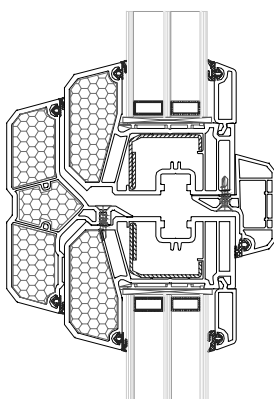

Profilübersicht Kunststoff-Fenster
2006

Inhaltsverzeichnis

1	Rahmen und Flügel.....	2
2	Setzpfosten.....	3
3	Sprossen.....	4
4	Blendrahmenverbreiterung.....	4
5	Kopplung.....	4
6	Rolladenführung.....	5
7	Fensterbankanschluss.....	5
8	Trittschutz und Balkonanschluss.....	6
9	PSK-Balkontüre.....	6
10	Novum Haustür.....	6
11	Novum Plus.....	7

Profilübersicht

Kunststoff-Fenster 2006

PÜKF 04/2006

Trittschutz - Balkontüranschluss		
		
Trittschutz 25 mm	Trittschutz 27,5 mm	Anschluss 100 mm
PSK-Balkontüre		
Classic 70	Novum Top	Novum Sinus
		
PSK Flügel 80 mm Alternativ: Flügel 105 mm	PSK Flügel 80 mm Alternativ: Flügel 105 mm	PSK Flügel 80 mm Alternativ: -
Novum Haustüre		
		
Rahmen 80 mm Flügel 120 mm	Bodenschwelle 20 mm	Bodenschwelle 43 mm Alternativ: Bodenschwelle 100 mm

Profilübersicht

Kunststoff-Fenster 2006

PÜKF 04/2006

Novum Haustüre

Vorsatzzarge 58 mm

Flügel 120 mm
nach außen öffnend

Bodenschwelle 20 mm
nach außen öffnend

Novum Plus

Rahmen 110mm
Flügel 92 mm

Stulp 116 mm

Pfosten 171 mm