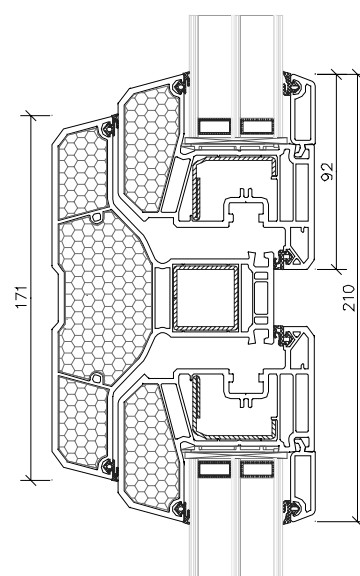

Profilübersicht

Kunststoff-Fenster 2006

PÜKF 04/2006

Kopplungen		
Eckkopplung 90°	Variable Kopplung 80 mm	
Rolladenführungen		
Führung 40 x 45 mm mit Keder	Führung 70 x 45 mm mit Keder	Führung 27 x 35,5 mm mit Keder
Aufbauprofil 40 x 25 mm	Aufbauprofil 27 x 9,5 mm	Traverse 20 mm
Fensterbankanschluss		
Anschluss 20 / 30 / 45 / 60 mm Alternativ: aussen bündig	Anschluss 45 mm	Anschluss 30 mm Neubau

Profilübersicht

Kunststoff-Fenster 2006

PÜKF 04/2006

Trittschutz - Balkontüranschluss		
		
Trittschutz 25 mm	Trittschutz 27,5 mm	Anschluss 100 mm
PSK-Balkontüre		
Classic 70	Novum Top	Novum Sinus
		
PSK Flügel 80 mm Alternativ: Flügel 105 mm	PSK Flügel 80 mm Alternativ: Flügel 105 mm	PSK Flügel 80 mm Alternativ: -
Novum Haustüre		
		
Rahmen 80 mm Flügel 120 mm	Bodenschwelle 20 mm	Bodenschwelle 43 mm Alternativ: Bodenschwelle 100 mm

Profilübersicht

Kunststoff-Fenster 2006

PÜKF 04/2006

Novum Haustüre

Vorsatzzarge 58 mm

Flügel 120 mm
nach außen öffnend

Bodenschwelle 20 mm
nach außen öffnend

Novum Plus

Rahmen 110mm
Flügel 92 mm

Stulp 116 mm

Pfosten 171 mm