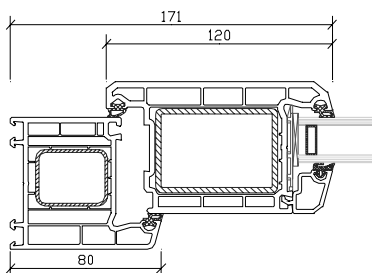

Profilübersicht

Kunststoff-Fenster 2006

PÜKF 04/2006

Novum Haustüre

Vorsatzzarge 58 mm

Flügel 120 mm
nach außen öffnend

Bodenschwelle 20 mm
nach außen öffnend

Novum Plus

Rahmen 110mm
Flügel 92 mm

Stulp 116 mm

Pfosten 171 mm