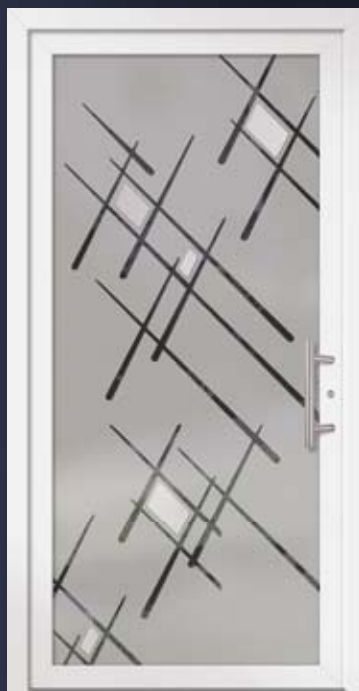

◀ Modell:
550839