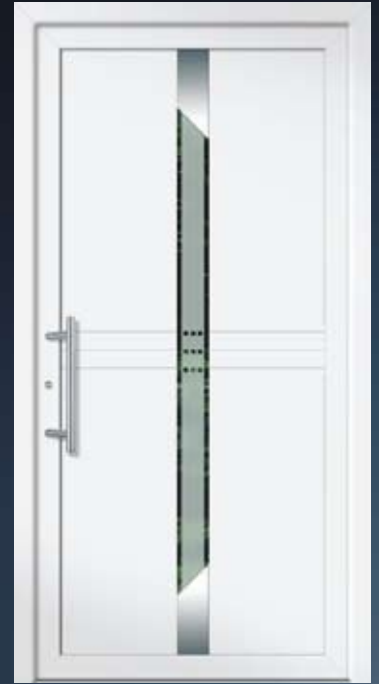

▲ **Modell: 550835**
Sandstrahlglas