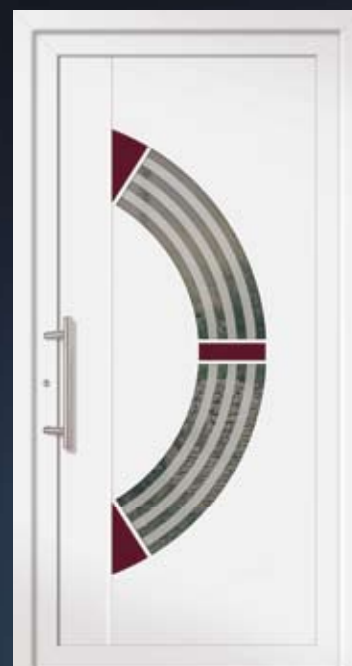

◀ **Modell: 550815**
Wölbglas

Modell: 550817 ▶
Sandstrahlglas

Modell: 550822 ▶
Sandstrahlglas

Detailansicht

Modell: 550823 ▶
Sandstrahlglas

Modell: 550825 ▲
Glas: Madras Uadi

Modell: 550826 ▲
Glas: Chinchilla

Modell: 550827 ▲
Glas: Sandstrahlglas

Modell: 550828 ►
Glas Mastercarré
Sonderausstattung:
Griff 5636 Länge 800 mm

Hinweis: Bei den abgebildeten Haustüren sind Alunox- und Ornamentrahmen stets beidseitig, Dekorrahmen, Applikationen und Nutbilder jeweils nur außen. Foliierte Füllungen werden ohne Nutbild und Kassetten im unteren Rahmen gefertigt. Standardstoßgriff 5636 Edelstahl, Länge 500 mm.