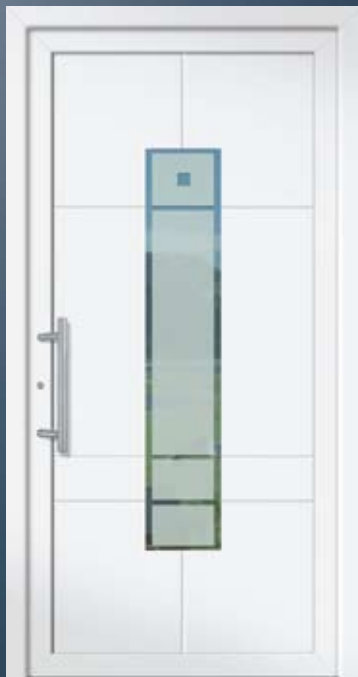

▲ **Modell: 550865**
Sandstrahlglas

Modell: 550867 ▶
Glas: Mastercarré

◀ **Modell: 550866**
Glas: Madras Uadi

Hinweis: Bei den abgebildeten Haustüren sind Alunox- und Ornamentrahmen stets beidseitig, Dekorrahmen, Applikationen und Nutbilder jeweils nur außen. Foliierte Füllungen werden ohne Nutbild und Kassetten im unteren Rahmen gefertigt. Standardstoßgriff 5636 Edelstahl, Länge 500 mm.