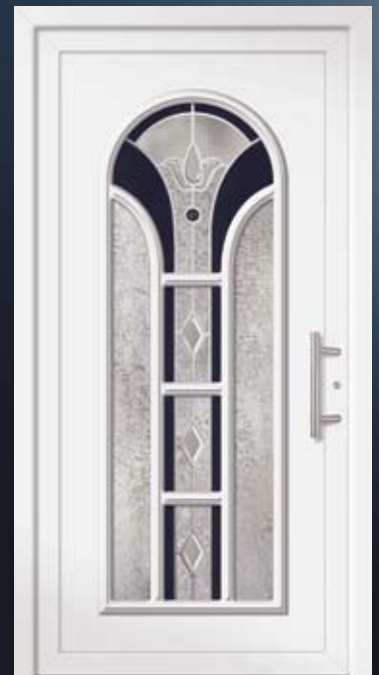

Detailansicht
Bleiverglasung

◀ **Modell: 550802**
Glas: Mastercarré

◀ **Modell: 550808**
Sandstrahlglas

Modell: 550810 ▶
Wölbglas

Modell: 550812 ▶
Bleiverglasung

Hinweis: Bei den abgebildeten Haustüren sind Alunox- und Ornamentrahmen stets beidseitig, Dekorrahmen, Applikationen und Nutbilder jeweils nur außen. Foliierte Füllungen werden ohne Nutbild und Kassetten im unteren Rahmen gefertigt. Standardstoßgriff 5636 Edelstahl, Länge 500 mm.