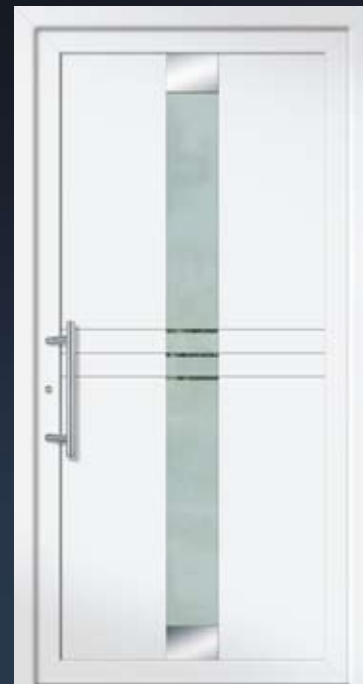

Hinweis: Bei den abgebildeten Haustüren sind Alunox- und Ornamentrahmen stets beidseitig, Dekorrahmen, Applikationen und Nutbilder jeweils nur außen. Foliierte Füllungen werden ohne Nutbild und Kassetten im unteren Rahmen gefertigt. Standardstoßgriff 5636 Edelstahl, Länge 500 mm.

Modell: 550860 ▶
Glas: Chinchilla

◀ **Modell: 550861**
Sandstrahlglas

Modell: 550862 ▼

▼ **Modell: 550863**
Sandstrahlglas

Sonderausstattung
nussbaum foliiert

▲ **Modell: 550864**
Glas: Chinchilla
Sonderausstattung:
Griff 5636 Länge 800 mm

▲ **Modell: 550865**
Sandstrahlglas

Modell: 550867 ▶
Glas: Mastercarré

◀ **Modell: 550866**
Glas: Madras Uadi

Hinweis: Bei den abgebildeten Haustüren sind Alunox- und Ornamentrahmen stets beidseitig, Dekorrahmen, Applikationen und Nutbilder jeweils nur außen. Foliierte Füllungen werden ohne Nutbild und Kassetten im unteren Rahmen gefertigt. Standardstoßgriff 5636 Edelstahl, Länge 500 mm.