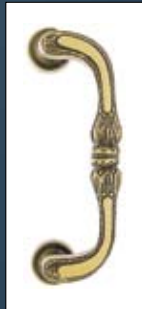

▲ **Modell: 550868**
Sandstrahlglas

▲ **Modell: 550869**
Sandstrahlglas

▲ **Modell: 550870**
Sandstrahlglas

▲ **Modell: 550901**
Sandstrahlglas

▲ **Modell: 550902**
Sandstrahlglas

◀ **Modell: 550903**
Sandstrahlglas

Modell: 550904 ▶
Sandstrahlglas

◀ **Modell: 550905**
Sandstrahlglas

Modell: 550906 ▶
Sandstrahlglas

Hinweis: Bei den abgebildeten Haustüren sind Alunox- und Ornamentrahmen stets beidseitig, Dekorrahmen, Applikationen und Nutbilder jeweils nur außen. Foliierte Füllungen werden ohne Nutbild und Kassetten im unteren Rahmen gefertigt. Standardstoßgriff 5636 Edelstahl, Länge 500 mm.

Griffe und Zubehör

Messingstoßgriff
5603
Länge 210 mm

Messingstoßgriff
5604
Länge 210 mm

Edelstahlstoßgriff
5633
Länge 330 mm

Edelstahlstoßgriff
5634
Länge 330 mm

Edelstahlstoßgriff
5635
Länge 330 mm

Edelstahlstoßgriff
5642
Länge 520 mm