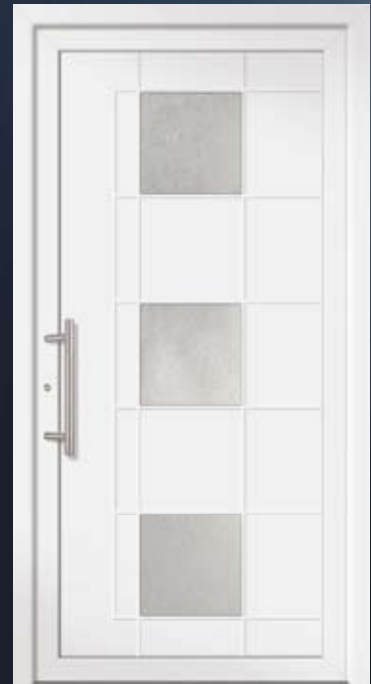

Modell: 550832 ▶
 Sandstrahlglas

▲ **Modell: 550833**
Glas: Ornament 504

▲ **Modell: 550834**
Sandstrahlglas

▲ **Modell: 550835**
Sandstrahlglas

Modell: 550836 ▲
Glas: Madras Pave

Sonderausstattung
nussbaum foliiert

Modell: 550837 ▲
Glas: Ornament 504

Hinweis: Bei den abgebildeten Haustüren sind Alunox- und Ornamentrahmen stets beidseitig, Dekorrahmen, Applikationen und Nutbilder jeweils nur außen. Foliierte Füllungen werden ohne Nutbild und Kassetten im unteren Rahmen gefertigt. Standardstoßgriff 5636 Edelstahl, Länge 500 mm.