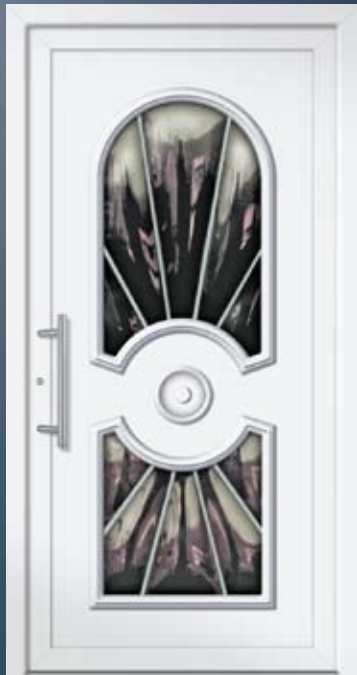

Detailansicht
Bleiverglasung

◀ **Modell: 550802**
Glas: Mastercarré

◀ **Modell: 550808**
Sandstrahlglas

Modell: 550810 ▶
Wölbglas

Modell: 550812 ▶
Bleiverglasung

Hinweis: Bei den abgebildeten Haustüren sind Alunox- und Ornamentrahmen stets beidseitig, Dekorrahmen, Applikationen und Nutbilder jeweils nur außen. Foliierte Füllungen werden ohne Nutbild und Kassetten im unteren Rahmen gefertigt. Standardstoßgriff 5636 Edelstahl, Länge 500 mm.