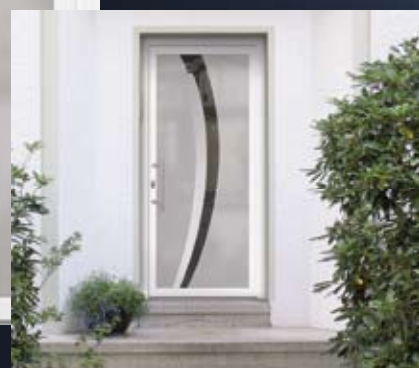

Modell:
550843 ▶

◀ Modell:
550845

Hinweis: Bei den abgebildeten Haustüren sind Alunox- und Ornamentrahmen stets beidseitig, Dekorrahmen, Applikationen und Nutbilder jeweils nur außen. Foliierte Füllungen werden ohne Nutbild und Kassetten im unteren Rahmen gefertigt. Standardstoßgriff 5636 Edelstahl, Länge 500 mm.