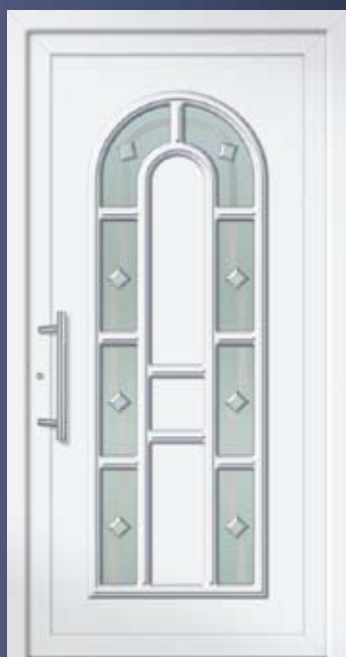

Modell: 550852 ▶

Sandstrahlglas

◀ **Modell: 550853**
Glas: Chinchilla

Modell: 550854 ▶
Sandstrahlglas

▲ **Modell: 550855**
Glas: Chinchilla

▲ **Modell: 550858**
Glasdekor

Modell: 550859 ▶
Bleiverglasung

Sonderausstattung
mit Seitenteil
Griff 5635 Länge 330 mm

Hinweis: Bei den abgebildeten Haustüren sind Alunox- und Ornamentrahmen stets beidseitig, Dekorrahmen, Applikationen und Nutbilder jeweils nur außen. Foliierte Füllungen werden ohne Nutbild und Kassetten im unteren Rahmen gefertigt. Standardstoßgriff 5636 Edelstahl, Länge 500 mm.