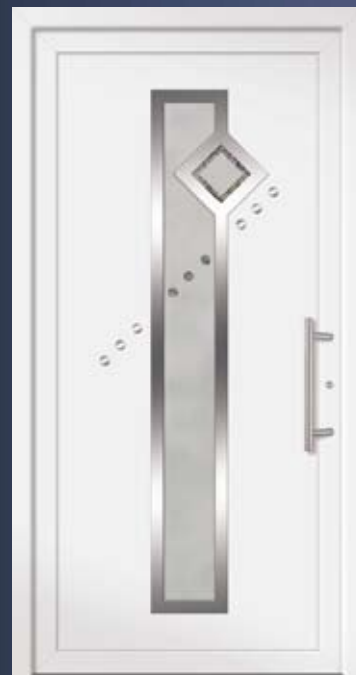

Modell: 550832 ▶
Sandstrahlglas