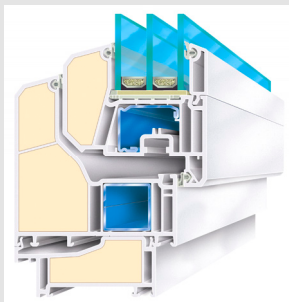

Stabilität

Mehrkammerprofil aus Hart-PVC nach DIN 7748
Bautiefe 104 mm, Wandstärke 3 mm nach RAL
flächenversetzte Ausführung

generell mit Stahlverstärkung

Dämmung

Wärmedämmung nach DIN 4108 und EnEV
Wärmedurchgangskoeffizient je nach Verglasung U_w bis $0,7 \text{ W/m}^2\text{K}$

Verglasung

Geprüftes 3-Scheiben-Wärmeschutzglas
 U_G -Wert nach DIN EN 673
Glasleisten innen liegend, passgenau auf Gehrung geschnitten
Exakte Verklotzung durch simulierten Einbauzustand
Je nach Verglasungsart mit warmem Randverbund U_G bis $0,5 \text{ W/m}^2\text{K}$