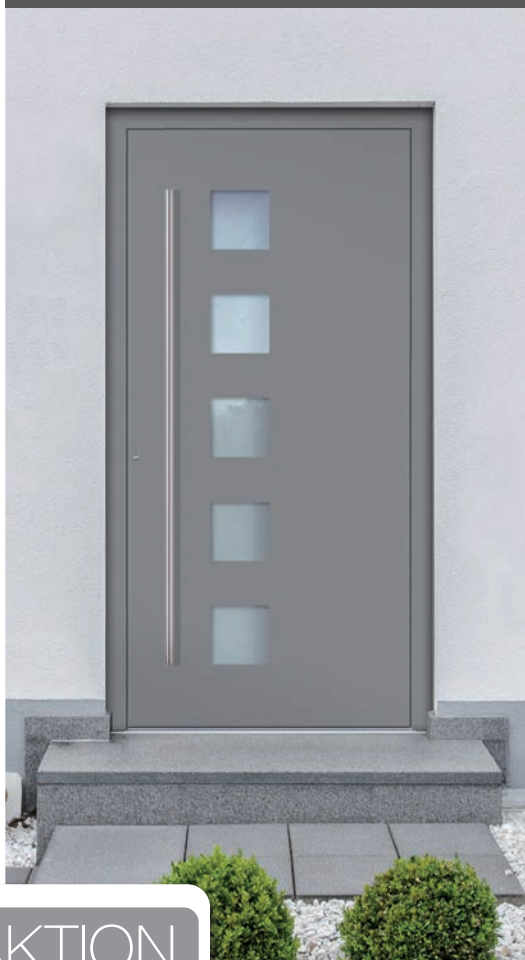

# UNSERE // ALUMINIUM // HAUSTÜREN SONDERAKTION 2022.

Zeilitzheim | A 555285

Greuth | A 555280

Leinach | A 555281

**NEU** IN DER AKTION

**SICHERHEITSGLAS** BEIDSEITIG  
P4A 9,5 mm außen - VSG 6 mm innen

**MOTORSCHLOSS** MIT FINGER-  
PRINT jetzt zum Sonderpreis

### Hohe Stabilität und Wärmedämmung

Profilsystem abgerundet | Bautiefe 90 mm | Wandungsstärke bis 3 mm | 3 Dichtungsebenen | Stabile Eckverbindungen | Verdeckt liegende Montagenuet

### Maximalmaß

1.150 x 2.240 mm

### Allgemeine Informationen

Türen in 7 Trendfarben, wahlweise beidseitig oder einseitig außen / innen Weiß RAL 9016 | 3-fach Wärmeschutzverglasung P4A / WSG 9,5 mm außen / VSG 6 mm innen | Nuten und Applikationen in Edelstahloptik auf der Außenseite | Wetterschenkel | Bodenschwelle thermisch getrennt | Edelstahl-Rundrosette auf der Außenseite, inkl. Profilylinder mit Not- und Gefahrenfunktion und 5 Schlüsseln | Bei Einsatzfüllung Edelstahlstoßgriff 800 mm mit schrägen Stützen auf dem Flügel montiert | Beidseitig flügelüberdeckende Ausführung mit Stangengriff 1.600 mm mit drei geraden Stützen auf der Füllung montiert | Aluminiumdrücker auf der Innenseite