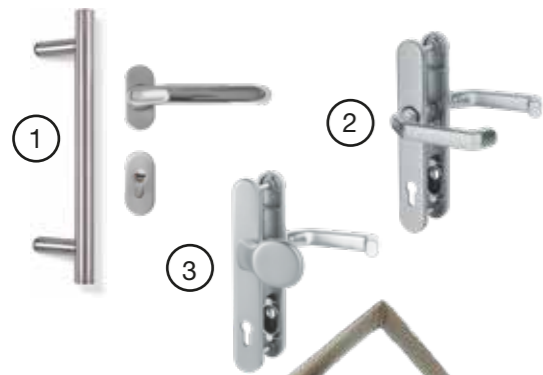

NEBENEINGANGSTÜREN

für Bauherren & Renovierer

HANDWERKSQUALITÄT MADE IN GERMANY

Nebeneingangstüren aus Kunststoff

Ausstattung

Hohe Stabilität und Wärmedämmung

Profilsystem gerade, flächenversetzt zu Flügelprofil | Bautiefe 70 mm | Kunststoff-Mehrkammer-System mit Stahlverstärkung für Stabilität und Verwindungssteifigkeit | Wandungsstärke bis 3 mm

Hervorragender Einbruchschutz

Dreifachverriegelung mit Schwenkhaken und Riegel | 3 zweiteilige Türbänder mit Aushebeschutz

Allgemeine Informationen

Türen beidseitig weiß | Wetterschenkel | Kombinierte Neubau-/ Altbauschwelle thermisch getrennt | Profilzylinder mit Not- und Gefahrenfunktion inkl. 5 Schlüsseln

Maßanfertigung Standard

Min.: 950 x 1.950 mm
Max.: 1.150 x 2.240 mm

Griff / Drücker

1. Edelstahlstoßgriff 400 mm außen / Innendrücker in Edelstahl
2. Drückergarnitur auf Schmalschild
3. Wechselgarnitur auf Schmalschild, außen Knopf