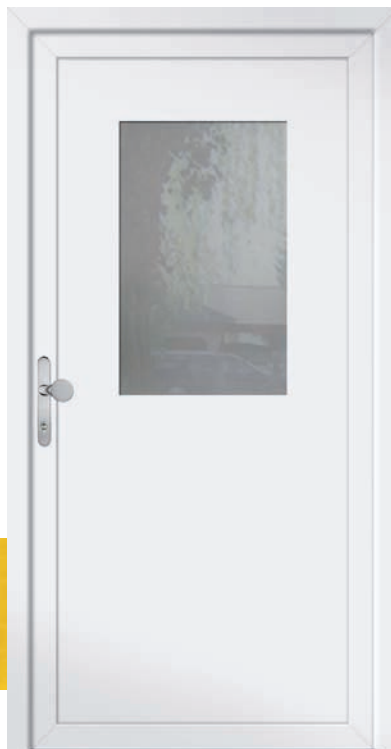

**UNSERE // KUNSTSTOFF
// NEBENEINGANGSTÜREN
IN HAUSTÜRQUALITÄT.**

**HANDWERKSQUALITÄT
MADE IN GERMANY**

Heinzmann®
 **Garantiert
beste
Aussichten**

Heinzmann bietet Ihnen vier Standardmodelle an Nebeneingangstüren mit einer Bautiefe von 70 mm, vollständig armiert, Haustürgetriebe mit Massivriegel, drei zweiteilige Türbänder.

Nebeneingangstüren

Hohe Stabilität und Wärmedämmung

- Kunststoff-Mehrkammerprofile
- Bautiefe 70 mm

Hervorragender Einbruchschutz

- Dreifachverriegelung
- drei zweiteilige Türbänder

Sondermodellausführung

- Rahmen- und Flügelfarbe weiß
- Sandstrahlglas wie abgebildet
- Kombinierte Neubau-/ Altbauschwelle
- Profilylinder mit Not- und Gefahrenfunktion
- Edelstahlrücken-Garnitur

Maßanfertigung

- Abmessungen
min. 950 x 1950 mm
max. 1150 x 2240 mm

550201

550202

550203

550204

Die Preise sind gültig für eine einteilige Haustüre in der Standardausführung weiß. Technische Änderungen vorbehalten. Für Druckfehler wird keine Haftung übernommen.